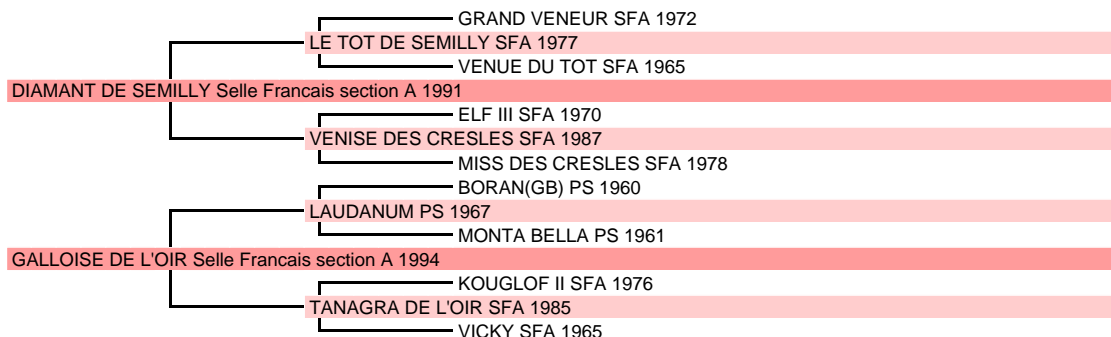

# ATACAMA DE L'OIR

Cheval de selle francais Male Bai 2010

Naisseur principal MADAME ELYANE YREUX TABUR 50220 ST QUENTIN SUR LE HOMME Tél. 0233485101

CONCOURS COMPLET : BCC +4(0.21)

SAUT D'OBSTACLES : BSO +17(0.4)

5eme Mère

	<b>TOSCA par ITALIEN</b>			1 prod.
			1 produit enregistré	
1945	<b>BALADE</b> (Voir ci-dessus)			7 prod.