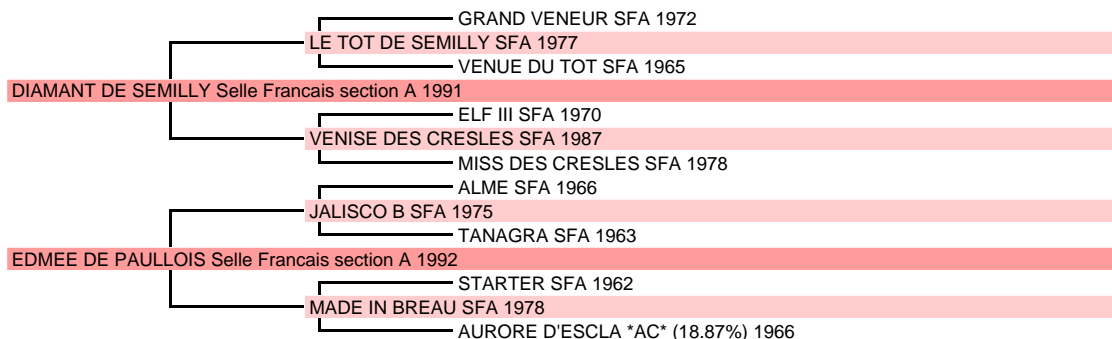

QUELLESTAR DE STCLAIR

Selle Francais section A Femelle Alezan 2004

Naisseur principal MONSIEUR JEAN-PIERRE LE BOT 56500 REGUINY Tél. 0297386385

CONCOURS COMPLET : BCC +4(0.22)
SAUT D'OBSTACLES : BSO +19(0.59) ISO 125(2011)

6ème Mère

1936	EVA *anglo-arabe* (25.97 % arabe), Bai par LE REBOT *anglo-arabe*		3 prod.
3 produits enregistrés			
1945	ESSENCE *anglo-arabe* (27.63 % arabe), F, Bai par PARBLEU *anglo-arabe*		1 prod.
1957	SKYP (DZ) *anglo-arabe* (63.81 % arabe), M, Bai par KENZ Arabe		
1950	ELVA II *anglo-arabe* (25.48 % arabe) (Voir ci-dessus)		1 prod.
1954	ESTHER *anglo-arabe* (25.48 % arabe), F, Bai brun par TETOUAN *anglo-arabe* par PINCEAU Pur sang		5 prod.
1964	ESPERANZA *anglo-arabe* (25.24 % arabe), F, Gris par DIONYSOS II *anglo-arabe* par SAMARITAIN Pur sang		1 prod.
1971	FLEUR DE FLORENCE *anglo-arabe* (43.87 % arabe), F, Alezan par TAYLOR *anglo-arabe* par DJERBA OUA Arabe		1 prod.
1965	BETH CEU DE PAU *anglo-arabe* (25.24 % arabe), M, Bai par DIONYSOS II *anglo-arabe* par SAMARITAIN Pur sang	ISO 122(1977)	
1968	MONSEIGNEUR II *anglo-arabe* (25.24 % arabe), M, Gris rouanne par DIONYSOS II *anglo-arabe* par SAMARITAIN Pur sang	ICC 122(1974) ISO 114(1980)	
1970	BERENICE *anglo-arabe* (25.24 % arabe), F, Bai par DIONYSOS II *anglo-arabe* par SAMARITAIN Pur sang		5 prod.
1975	MEGAMO *anglo-arabe* (40.74 % arabe), F, Bai par NEDJARY *anglo-arabe* par JACINTO *anglo-arabe*		Pouliniere
1976	ARCEBEDOU Anglo-Arabe (27.31 % arabe), H, Bai brun par XAREX Anglo-Arabe par MONTFLEUR Pur sang	ICC 121(1983) CSO	BCC +1(0.37)
1978	BORA *anglo-arabe* (37.62 % arabe), H, Bai par COUCA *anglo-arabe* par DJERBA OUA Arabe		
1979	SANDRINA Anglo-Arabe (27.31 % arabe), F, Bai par XAREX Anglo-Arabe par MONTFLEUR Pur sang		
1980	ATLANTA *anglo-arabe* (37.62 % arabe), H, Bai par COUCA *anglo-arabe* par DJERBA OUA Arabe	ISO 108(1994) CCE	